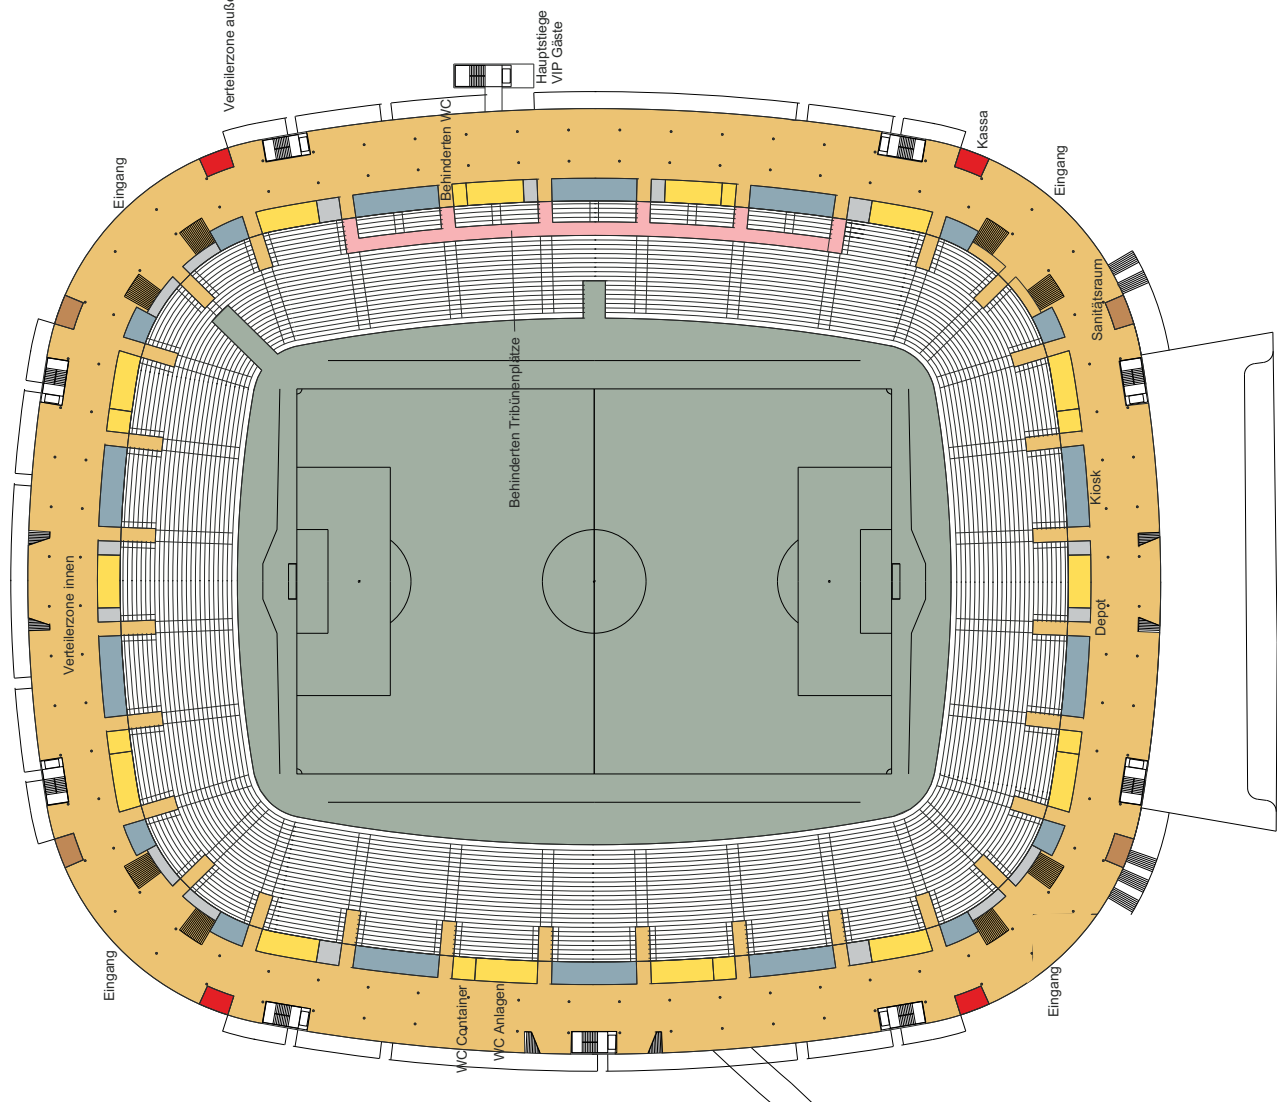

Ebene -1

Regelschnitt 1:250

Ebene 0

Optionsebene 1:1000

Schnitt Nordtribüne 1:250

Innenperspektive

Innenperspektive mit Erweiterung

Fotomontage: Kleißeheimer Allee