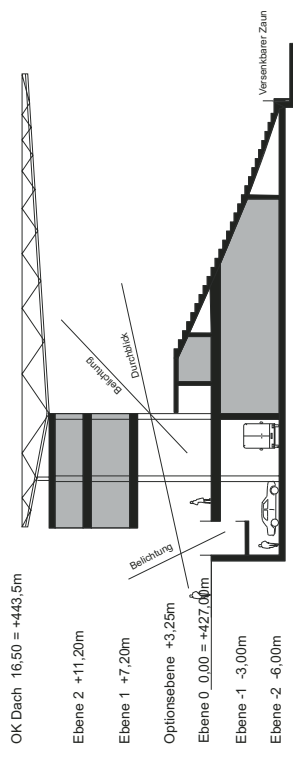

Ebene -1

Regelschnitt 1:250

Ebene 0

Optionsebene 1:1000

Schnitt Nordtribüne 1:250

Innenperspektive

Innenperspektive mit Erweiterung

Fotomontage: Kleißeheimer Allee