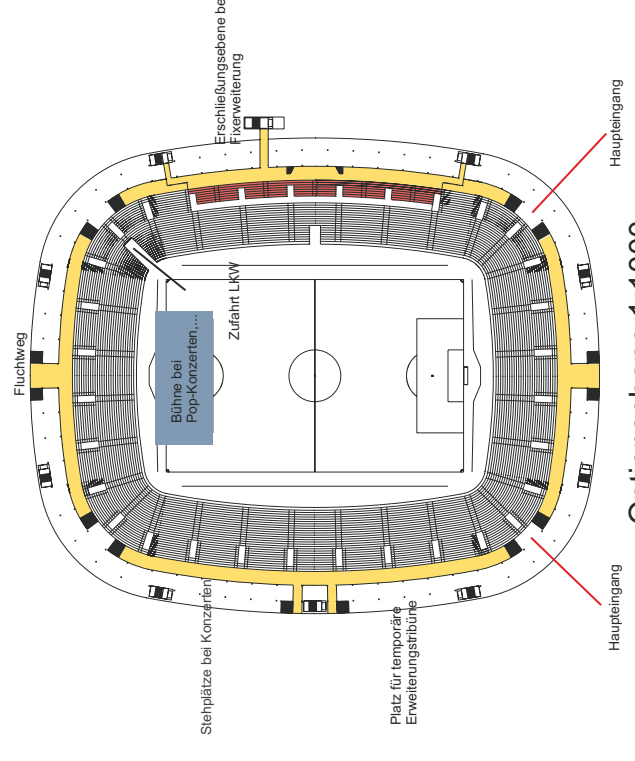

Ebene -1

Regelschnitt 1:250

Ebene 0

Optionsebene 1:1000

Schnitt Nordtribüne 1:250

Innenperspektive

Innenperspektive mit Erweiterung

Fotomontage: Kleißeheimer Allee