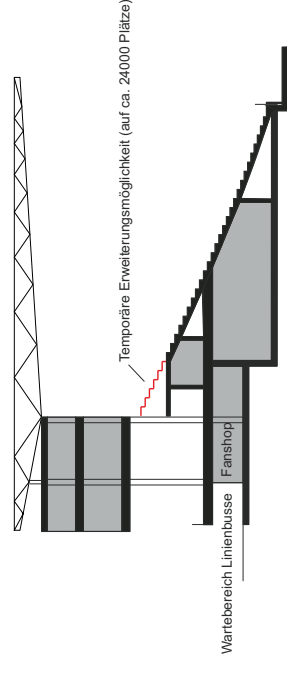

Ebene -1

Regelschnitt 1:250

Ebene 0

Optionsebene 1:1000

Schnitt Nordtribüne 1:250

Innenperspektive

Innenperspektive mit Erweiterung

Fotomontage: Kleißeheimer Allee