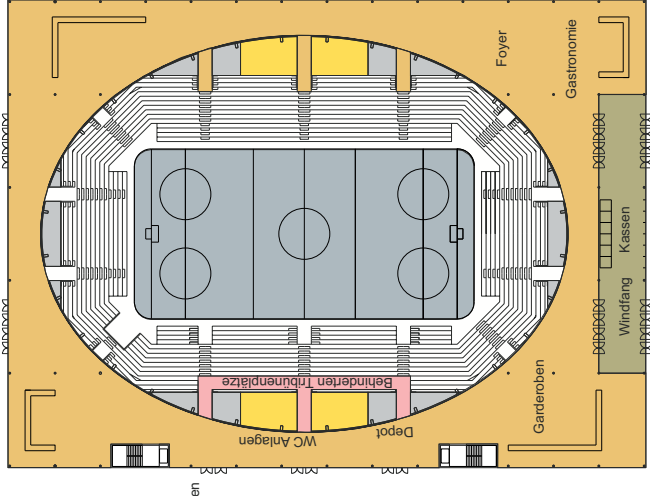

Ebene -1

Regelschnitt 1:250

Ebene 0

Optionsebene 1:1000

Schnitt Nordtribüne 1:250

Innenperspektive

Innenperspektive mit Erweiterung

Fotomontage: Kleißeheimer Allee