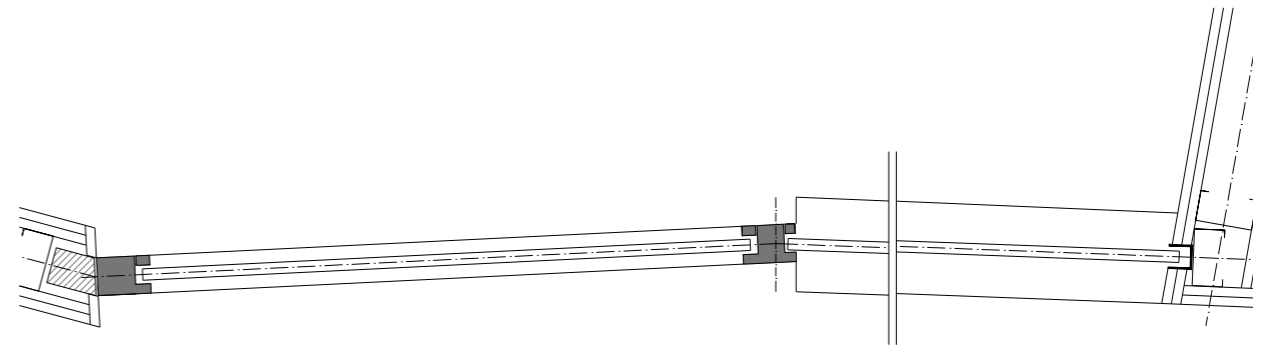

Horizontalschnitt Tür

Horizontalschnitt Oberlichte

**A**telier **L**abacher

**Architekt Dipl. Ing. Gerhart Labacher**

staatlich befugter und beeideter Ziviltechniker  
Rainbergstraße 5, 5020 - Salzburg, Österreich  
Tel.: 0662 / 844748 - 0, Fax: 0662 / 844748 - 25