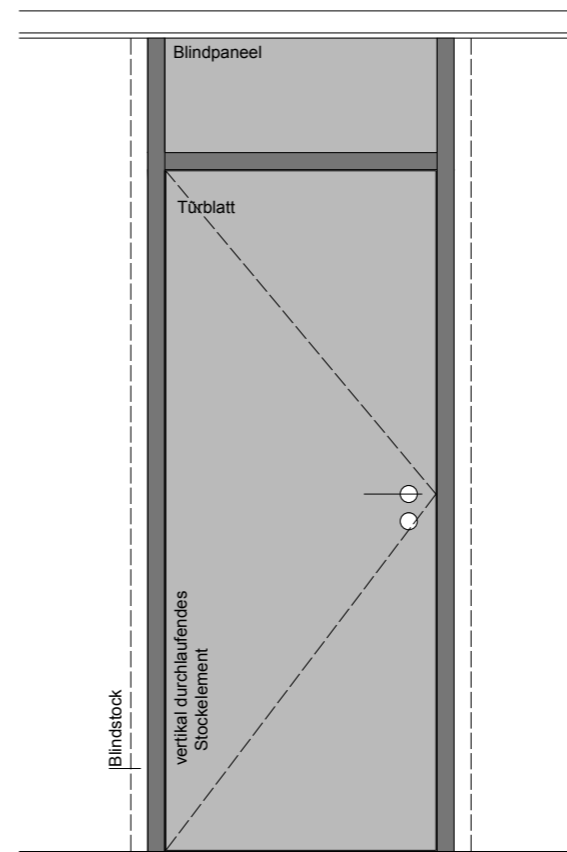

Horizontalschnitt Tür

Horizontalschnitt Oberlichte

**A**telier **L**abacher

**Architekt Dipl. Ing. Gerhart Labacher**

staatlich befugter und beeideter Ziviltechniker  
Rainbergstraße 5, 5020 - Salzburg, Österreich  
Tel.: 0662 / 844748 - 0, Fax: 0662 / 844748 - 25