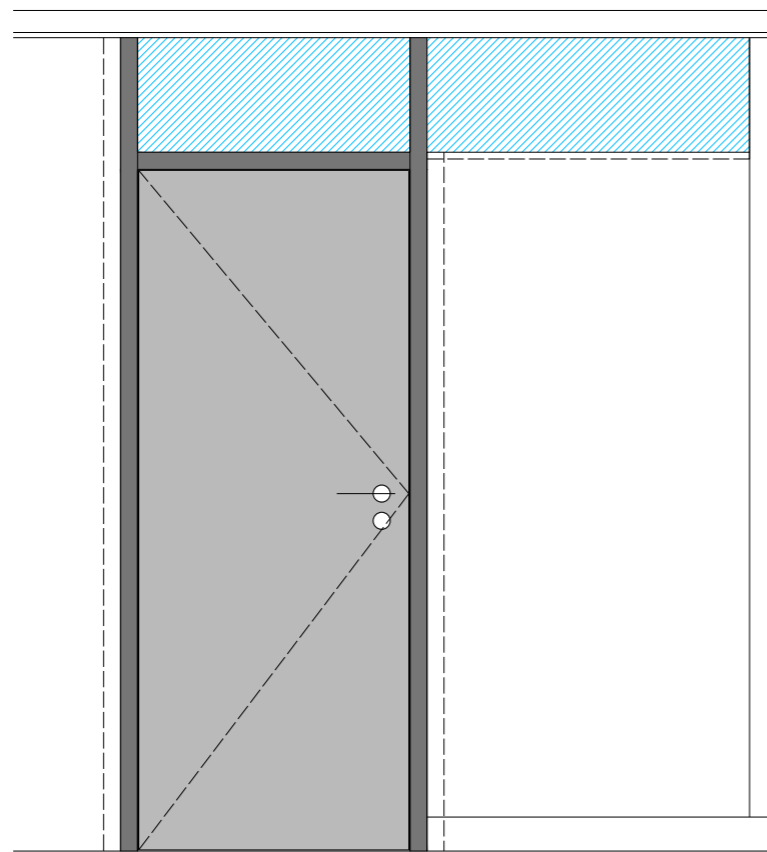

Horizontalschnitt Tür

Horizontalschnitt Oberlichte

**A**telier **L**abacher

**Architekt Dipl. Ing. Gerhart Labacher**

staatlich befugter und beeideter Ziviltechniker  
Rainbergstraße 5, 5020 - Salzburg, Österreich  
Tel.: 0662 / 844748 - 0, Fax: 0662 / 844748 - 25