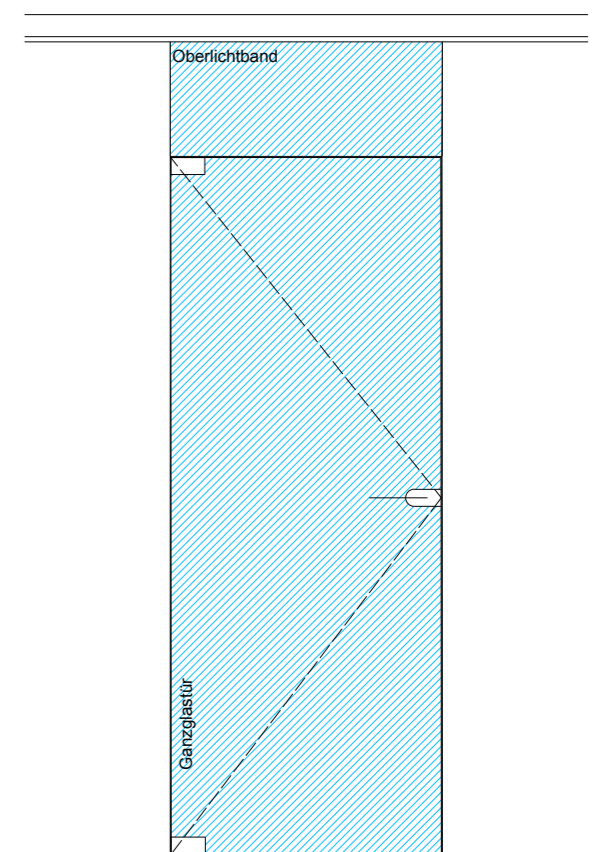

Horizontalschnitt Tür

Horizontalschnitt Oberlichte

**A**telier **L**abacher

**Architekt Dipl. Ing. Gerhart Labacher**

staatlich befugter und beeideter Ziviltechniker  
Rainbergstraße 5, 5020 - Salzburg, Österreich  
Tel.: 0662 / 844748 - 0, Fax: 0662 / 844748 - 25