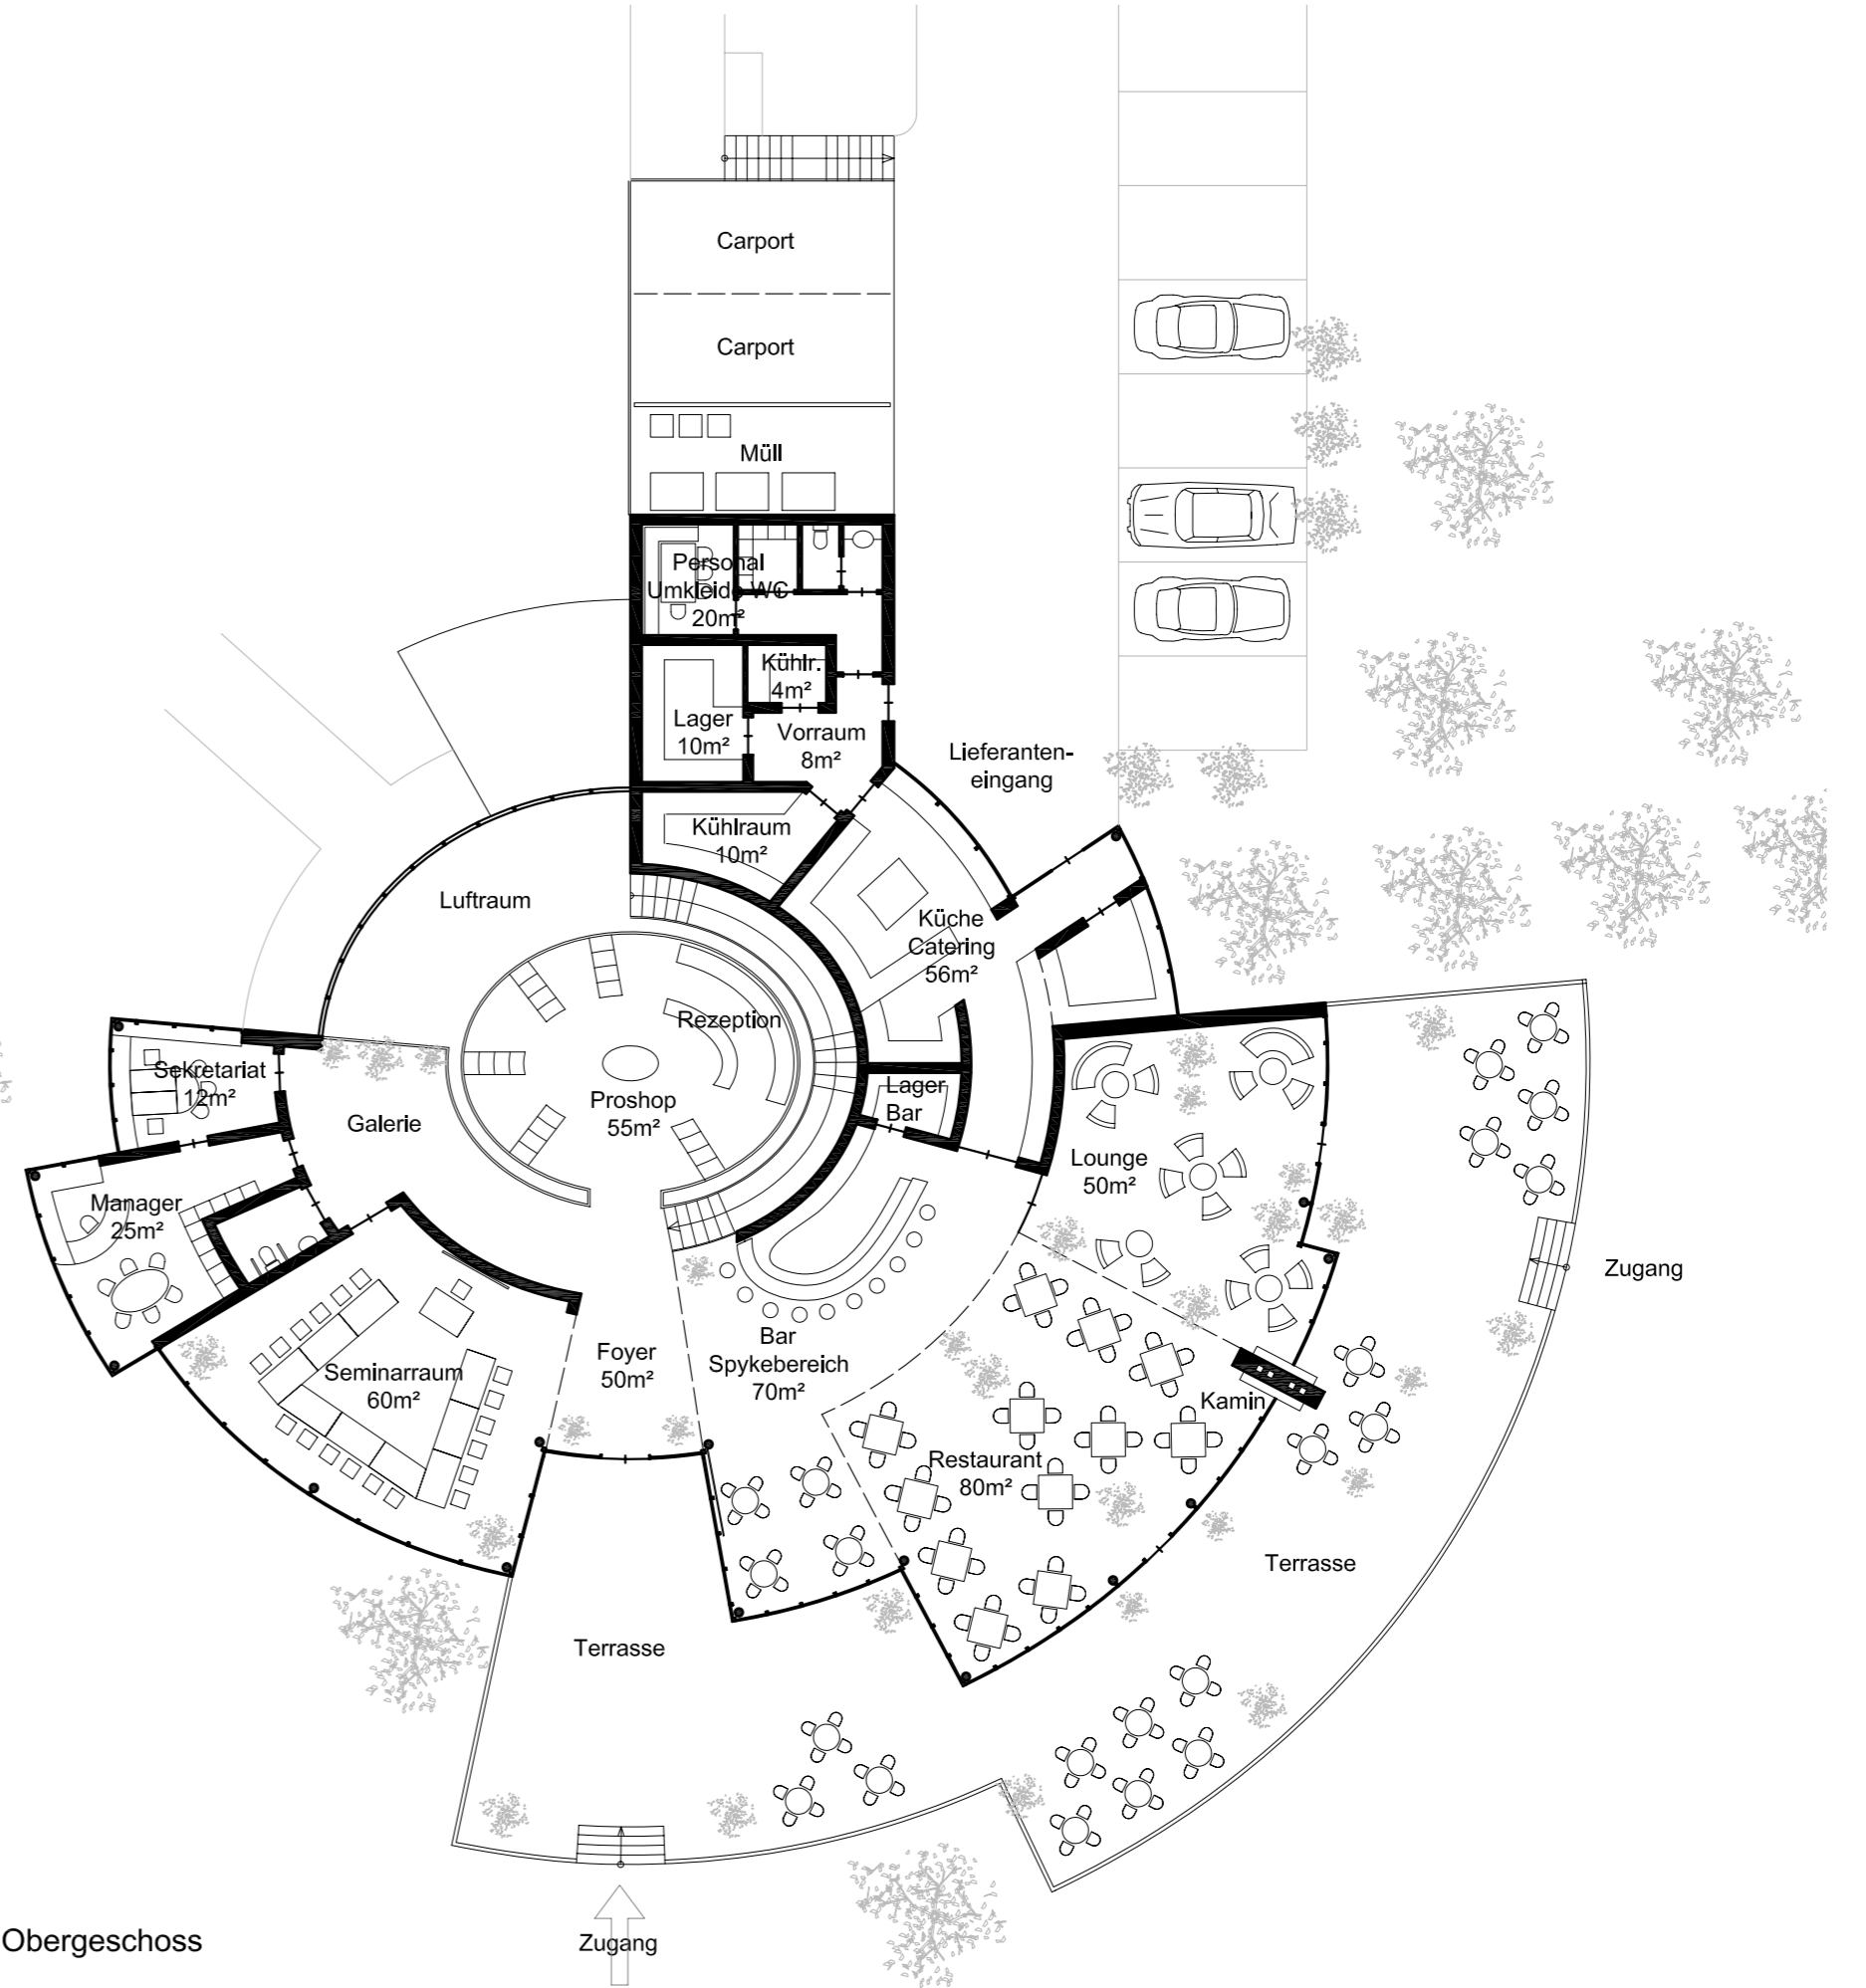

Golfclub Anif

„viel sehen und kaum gesehen werden“ ...

Grundriss Untergeschoss
M 1:200

Grundriss Obergeschoss
M 1:200

Lageplan
M 1:500

Perspektive

Perspektive

Golfclub Anif

„viel sehen und kaum gesehen werden“ ...

Ansicht Nord/West
M 1:200

Ansicht Süd/West
M 1:200

Ansicht Süd/Ost
M 1:200

Schnitt
M 1:200

Perspektive

Perspektive